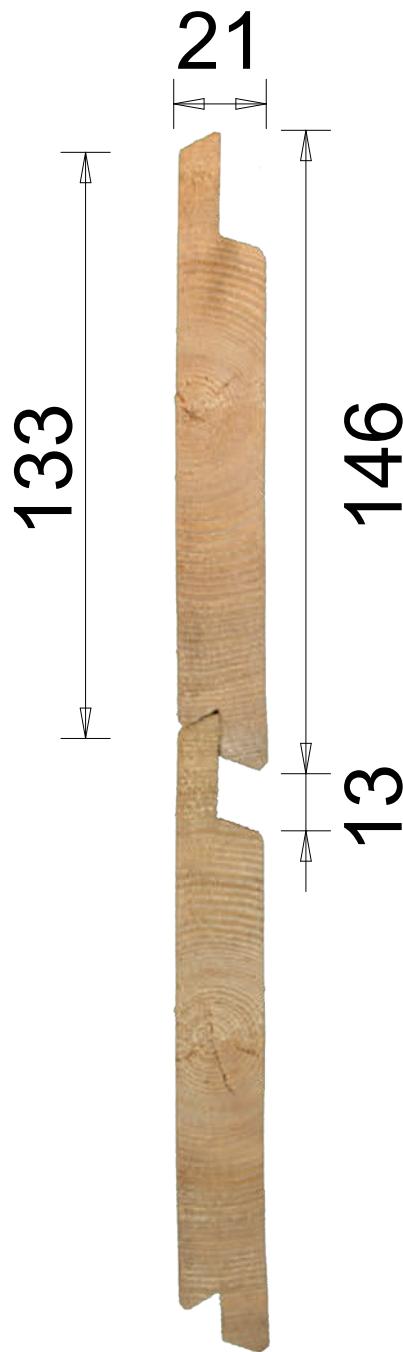

# EASY RHOMBUS<sup>®</sup> Fassadenprofil

## ***BLACKLINE***

Fassadenprofil 26 x 96 mm  
Deckbreite 83 mm

# EASY RHOMBUS<sup>®</sup> Fassadenprofil **BLACKLINE**

Fassadenprofil 21 x 146 mm  
Deckbreite 133 mm

## ***BLACKLINE***

Turboecke