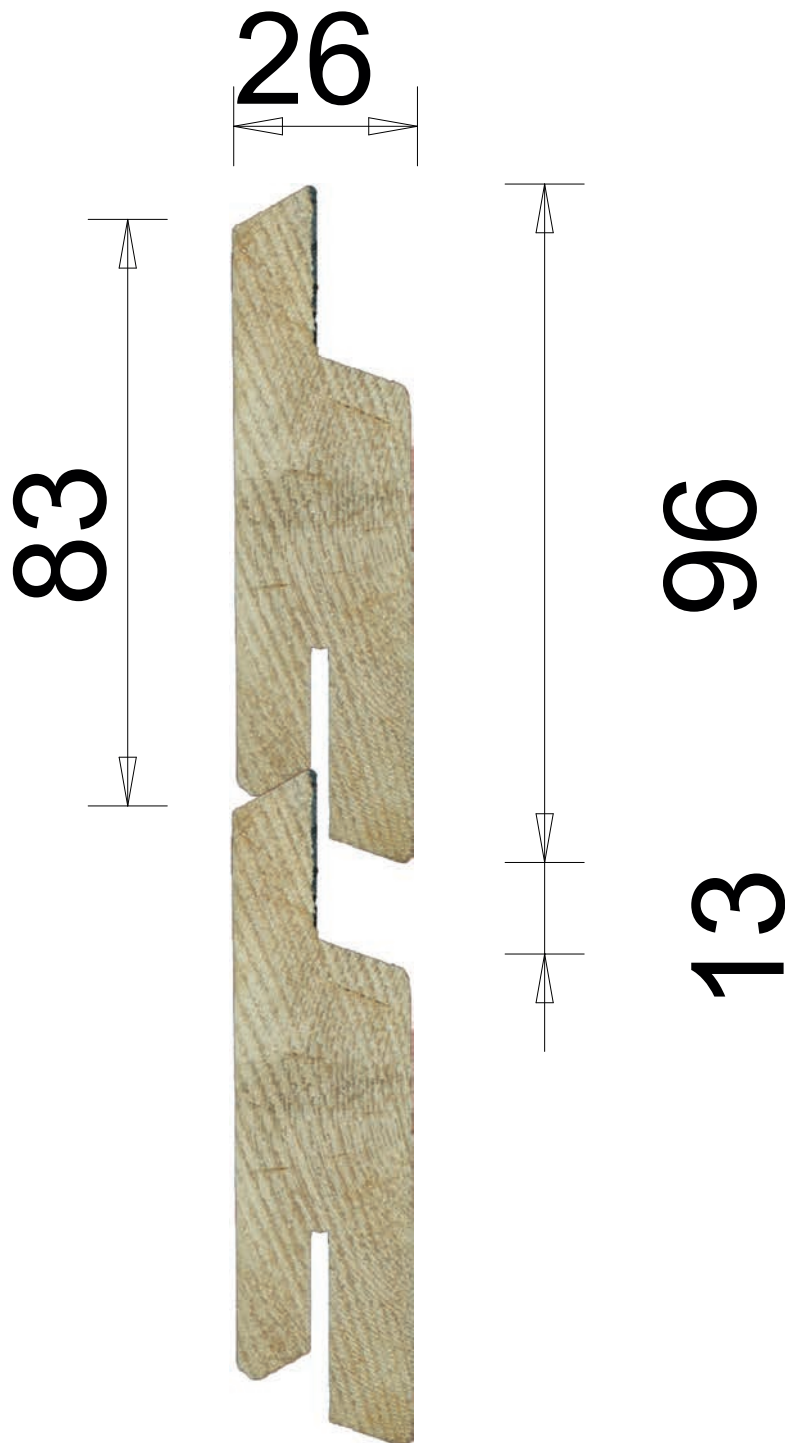

# EASY RHOMBUS<sup>®</sup> Fassadenprofil

## ***BLACKLINE***

Fassadenprofil 26 x 96 mm  
Deckbreite 83 mm

# EASY RHOMBUS<sup>®</sup> Fassadenprofil **BLACKLINE**

Fassadenprofil 21 x 146 mm  
Deckbreite 133 mm

## ***BLACKLINE***

Turboecke